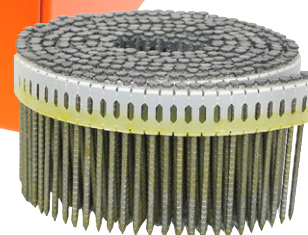

IN-rullanaulat

Naulamitat Ø x P	Kpl/ltk	Til.nro
KIRKAS		
35 x 2,1 kampa	13650	312364
40 x 2,1 kampa	11700	312366
45 x 2,5 kampa	11700	312545
50 x 2,1 kampa	9750	312370
50 x 2,5 kierre	9750	312553
60 x 2,5 kierre	7800	312378
65 x 2,8 premium	7800	392768
60 x 2,5 sileä	7800	312376
SÄHKÖSINKITTY		
27 x 2,1 kampa	17550	312493
32 x 2,1 kampa	15600	312498
35 x 2,1 kampa	13650	312504
35 x 2,5 kampa trumpetti	13650	312538
35 x 3,1 premium 12 µ	12600	120259
40 x 2,1 kampa	11700	392915
45 x 2,5 kampa trumpetti	11700	312547
50 x 2,1 kampa	9750	392911
60 x 2,5 kampa	7800	312565
KUUMASINKITTY		
35 x 2,1 kampa	13650	120366
40 x 2,1 kampa	11700	120367
45 x 2,1 kampa	11700	120455
50 x 2,1 kampa	1950	395605
50 x 2,1 kampa	9750	395492
50 x 2,1 kampa	9750	120368
45 x 2,5 kampa	11700	395977
50 x 2,5 Premium 6-pack	1950	120317
50 x 2,5 Premium	9750	120316
60 x 2,5 kampa	7800	395979
60 x 2,5 Premium 6-pack	1950	120324
60 x 2,5 Premium	7800	120323
65 x 2,5 Premium 6-pack	1950	120328
65 x 2,5 Premium	7800	120327
60 x 2,8 Premium	7800	120194
65 x 2,8 Premium	7800	120195
75 x 2,8 Premium	5850	120198
RUOSTUMATON A2 JA HAPONKESTÄVÄ A4		
45 x 2,5 kampa A2	11700	120593
60 x 2,5 kampa kupukanta A2	1950	395621
50 x 2,1 kampa kupu tylppä A4	1950	120191
60 x 2,5 kampa kupukanta A4	7800	395363
75 x 2,5 kampa kupu tylppä A4	1950	120197

DUO-FAST

Paslode

**PREMIUM
NAIL
SYSTEM**